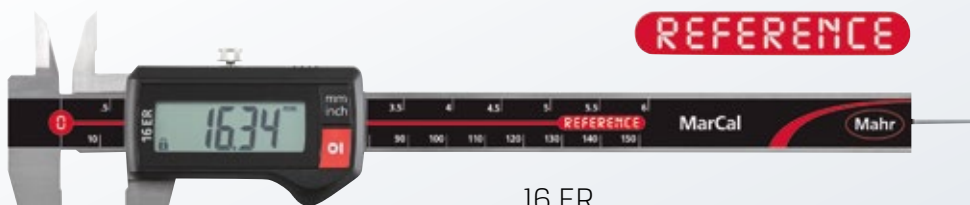

PRODUKT DES MONATS

Dezember

Mahr

GÜLTIG BIS
31.12.2022

▶ PRÄZISIONS-DIGITAL-MESSSCHIEBER 150 mm

16 ER

~~120,50~~ **85,-**

16 EWR

~~179,00~~ **127,-**

PRECITOOL®

IMMER DIE RICHTIGE LÖSUNG

Gültig bis 31.12.2022

PRODUKT DES MONATS Dezember

▶ PRÄZISIONS-DIGITAL-MESSSCHIEBER 150 mm

Ausführung:

- ▶ Messschieber und Schiene gehärtet
- ▶ geläppte Führungsbahnen
- ▶ Messschneiden für Innenmessungen
- ▶ Stufenmesseinrichtung und Feststellschraube
- ▶ kontrastreiche hohe LCD-Anzeige
- ▶ Batteriebetriebszeit ca. 3 Jahre
- ▶ Verfahrensgeschwindigkeit 2,5 m/s (100"/s)
- ▶ sofort messbereit durch Referenz-System
- ▶ Schutzart IP67 (301841)

Funktionen:

- ▶ Auto-ON/OFF
- ▶ ON/OFF
- ▶ RESET (Nullsetzen der Anzeige)
- ▶ Umschaltung mm/inch
- ▶ Reference Lock/Unlock

Lieferung:

Etui, Batterie (CR 2032) und Bedienungsanleitung.

16 ER

16 EWR

Art.-Nr.	301712 16 ER		301841 16 EWR		Tiefenmaß	Messbereich mm	Ableseung mm	Ableseung inch	Fehlergrenze mm	Schnabellänge mm
150	120,50	85,00	179,00	127,00	flach	0 - 150	0,01	0,0005	0,03	40
150R	120,50	85,00	179,00	127,00	∅ 1,5 mm	0 - 150	0,01	0,0005	0,03	40