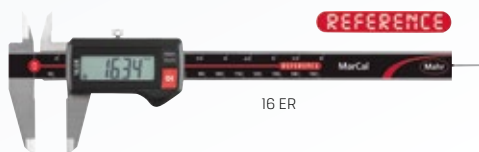

~~179,00~~ **127,-**

PRECITOOL®

IMMER DIE RICHTIGE LÖSUNG

Gültig bis 31.12.2022

PRODUKT DES MONATS Dezember

▶ PRÄZISIONS-DIGITAL-MESSSCHIEBER 150 mm

Ausführung:

- ▶ Messschieber und Schiene gehärtet
- ▶ geläppte Führungsbahnen
- ▶ Messschneiden für Innenmessungen
- ▶ Stufenmesseinrichtung und Feststellschraube
- ▶ kontrastreiche hohe LCD-Anzeige
- ▶ Batteriebetriebszeit ca. 3 Jahre
- ▶ Verfahrensgeschwindigkeit 2,5 m/s (100"/s)
- ▶ sofort messbereit durch Referenz-System
- ▶ Schutzart IP67 (301841)

Funktionen:

- ▶ Auto-ON/OFF
- ▶ ON/OFF
- ▶ RESET (Nullsetzen der Anzeige)
- ▶ Umschaltung mm/inch
- ▶ Reference Lock/Unlock

Lieferung:

Etui, Batterie (CR 2032) und Bedienungsanleitung.

16 ER

16 EWR

Art.-Nr.	301712 16 ER		301841 16 EWR		Tiefenmaß	Messbereich mm	Ableseung mm	Ableseung inch	Fehlergrenze mm	Schnabellänge mm
150	120,50	85,00	179,00	127,00	flach	0 - 150	0,01	0,0005	0,03	40
150R	120,50	85,00	179,00	127,00	∅ 1,5 mm	0 - 150	0,01	0,0005	0,03	40